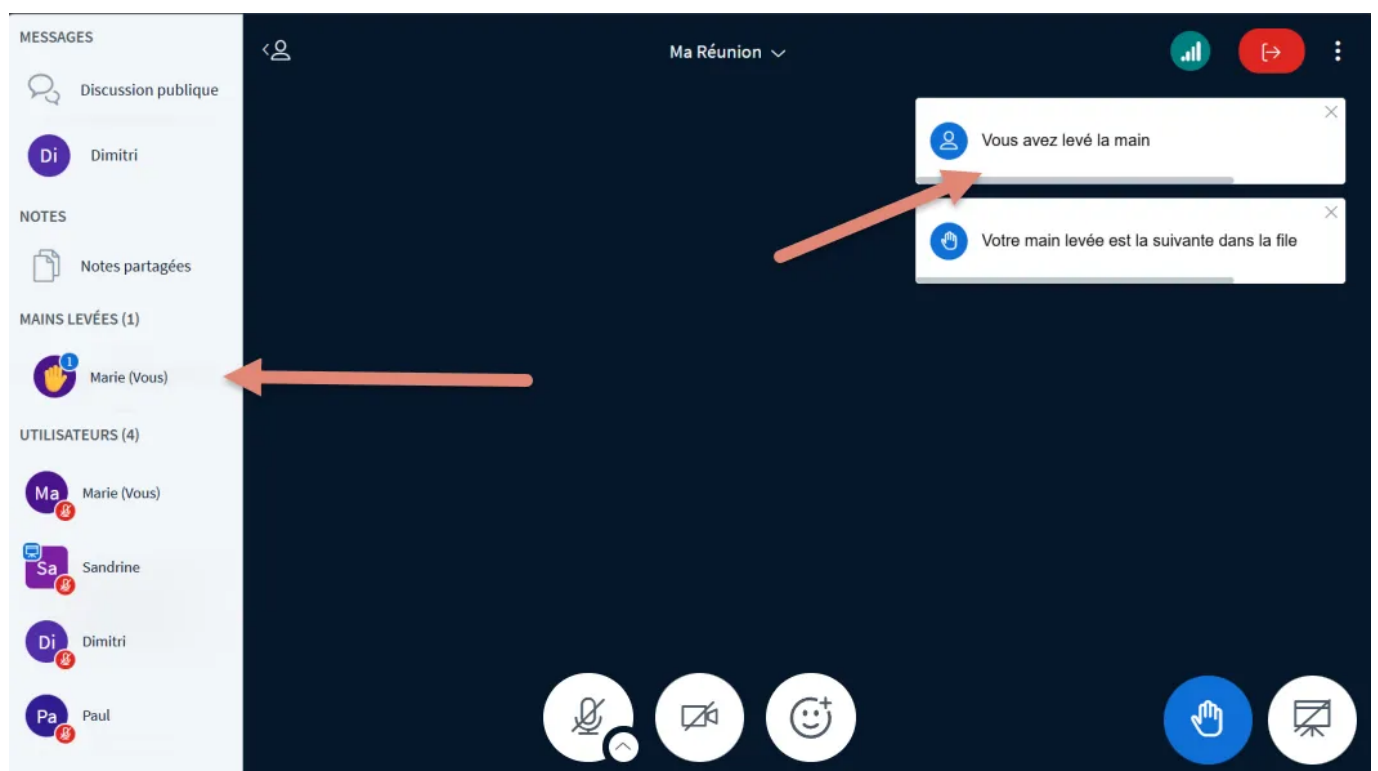

Lever la main

Choisissez le bouton “Lever la main”, en bas à droite, pour informer les participants que vous souhaitez intervenir oralement.

Les participants sont avertis par un signal sonore et par l’affichage de votre nom accompagné de l’icône “main levée” dans la colonne des utilisateurs.

From:

<https://wiki.univ-nantes.fr/> - **Wiki**

Permanent link:

https://wiki.univ-nantes.fr/doku.php?id=bbb:lever_main

Last update: **2026/01/19 14:28**