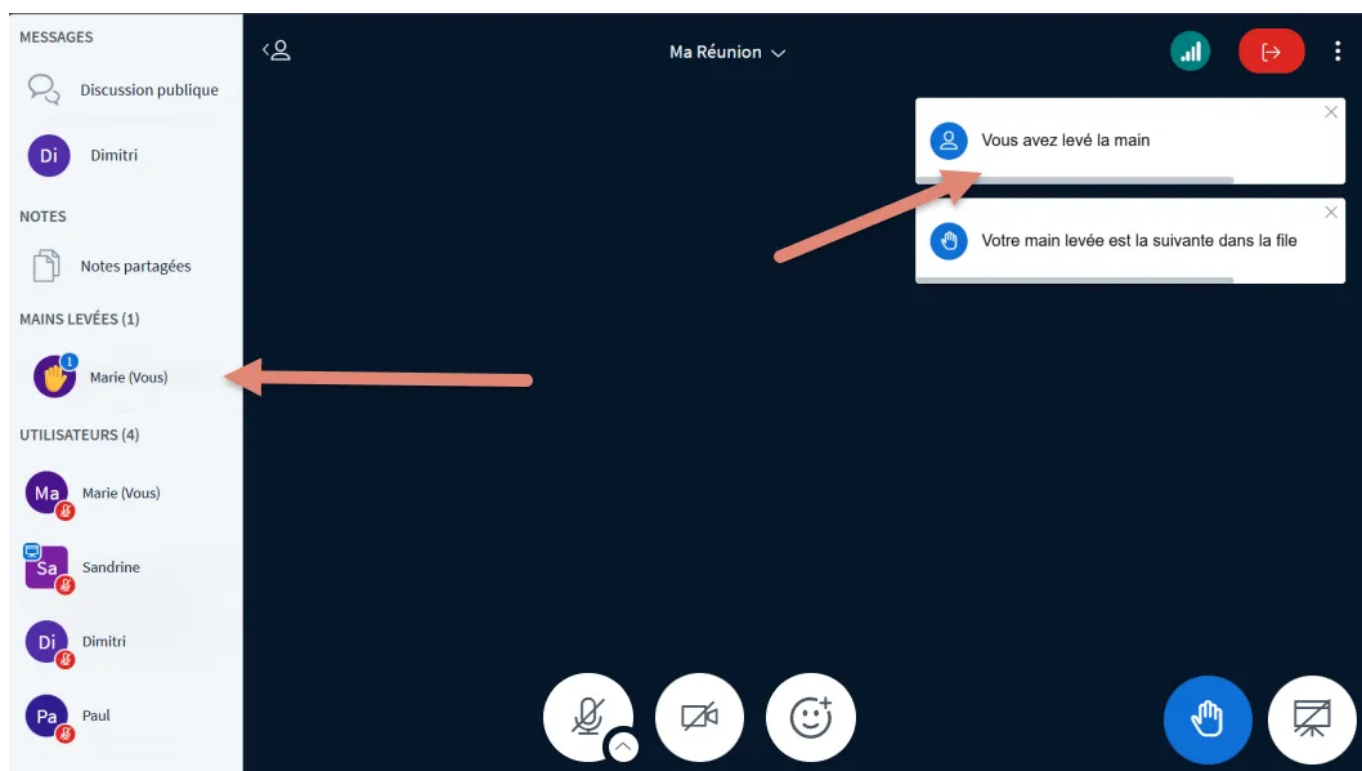

Lever la main

Choisissez le bouton “Lever la main”, en bas à droite, pour informer les participants que vous souhaitez intervenir oralement.

Les participants sont avertis par un signal sonore et par l’affichage de votre nom accompagné de l’icône “main levée” dans la colonne des utilisateurs.

From:

<https://wiki.univ-nantes.fr/> - **Wiki**

Permanent link:

https://wiki.univ-nantes.fr/doku.php?id=bbb:lever_main

Last update: **2026/01/19 14:28**