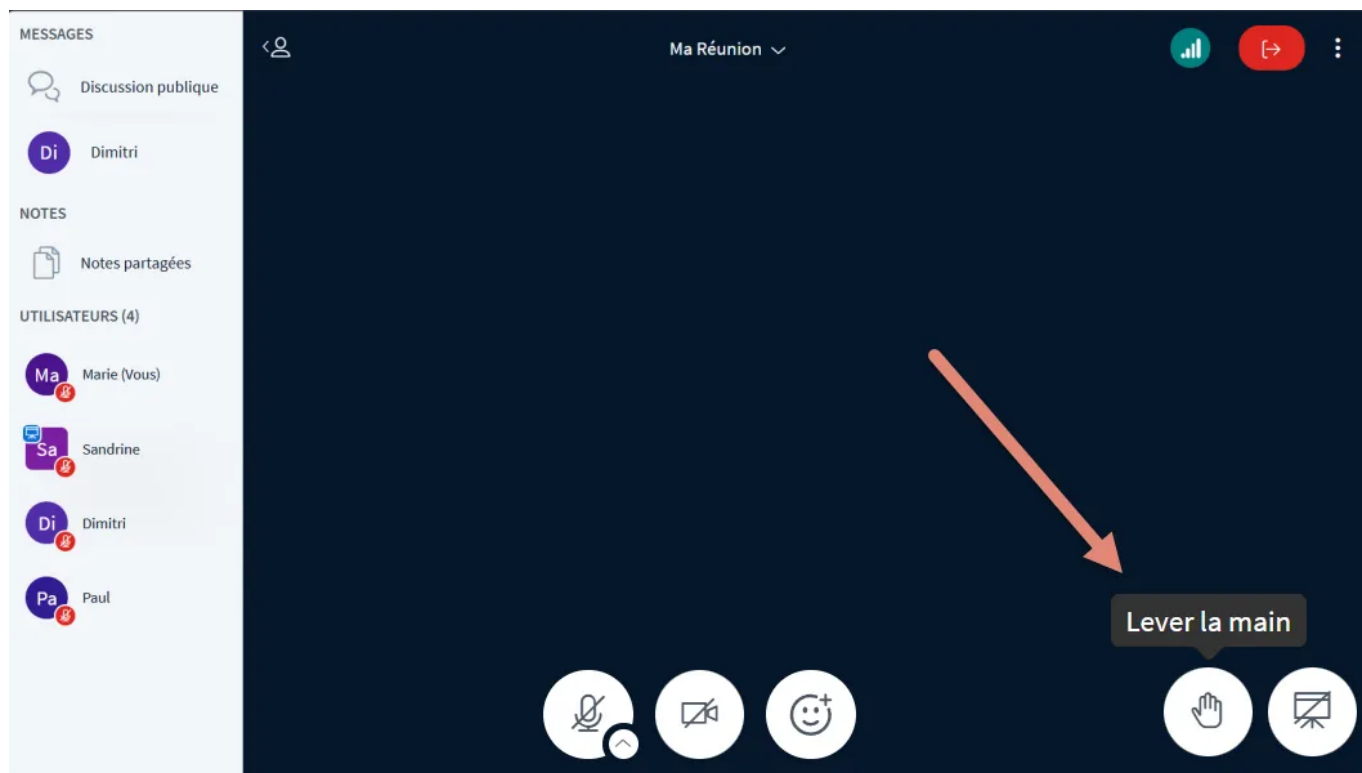

Lever la main

Choisissez le bouton “Lever la main”, en bas à droite, pour informer les participants que vous souhaitez intervenir oralement.

Les participants sont avertis par un signal sonore et par l’affichage de votre nom accompagné de l’icône “main levée” dans la colonne des utilisateurs.

From:

<https://wiki.univ-nantes.fr/> - **Wiki**

Permanent link:

https://wiki.univ-nantes.fr/doku.php?id=bbb:lever_main

Last update: **2026/01/19 14:28**