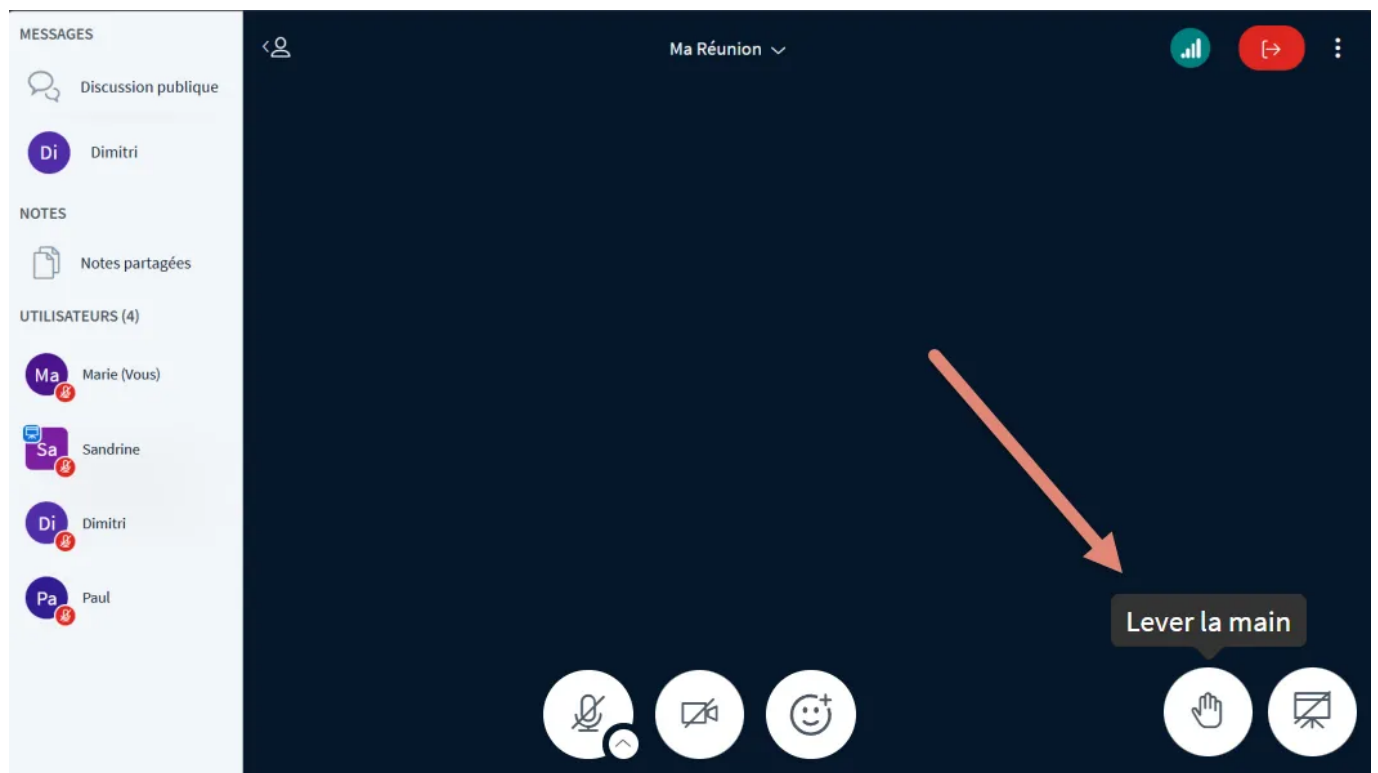

Lever la main

Choisissez le bouton “Lever la main”, en bas à droite, pour informer les participants que vous souhaitez intervenir oralement.

Les participants sont avertis par un signal sonore et par l’affichage de votre nom accompagné de l’icône “main levée” dans la colonne des utilisateurs.

From:

<https://wiki.univ-nantes.fr/> - **Wiki**

Permanent link:

https://wiki.univ-nantes.fr/doku.php?id=bbb:lever_main

Last update: **2026/01/19 14:28**