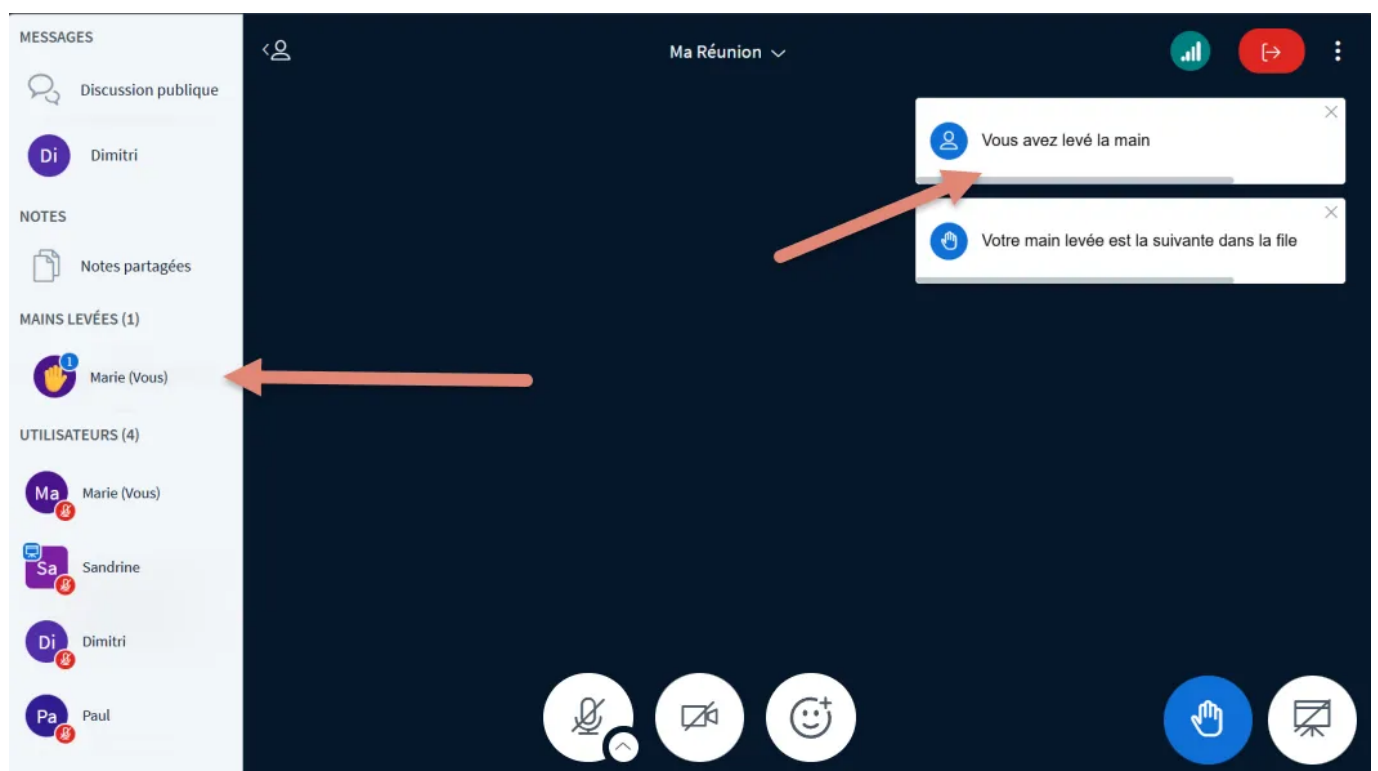

Lever la main

Choisissez le bouton “Lever la main”, en bas à droite, pour informer les participants que vous souhaitez intervenir oralement.

Les participants sont avertis par un signal sonore et par l’affichage de votre nom accompagné de l’icône “main levée” dans la colonne des utilisateurs.