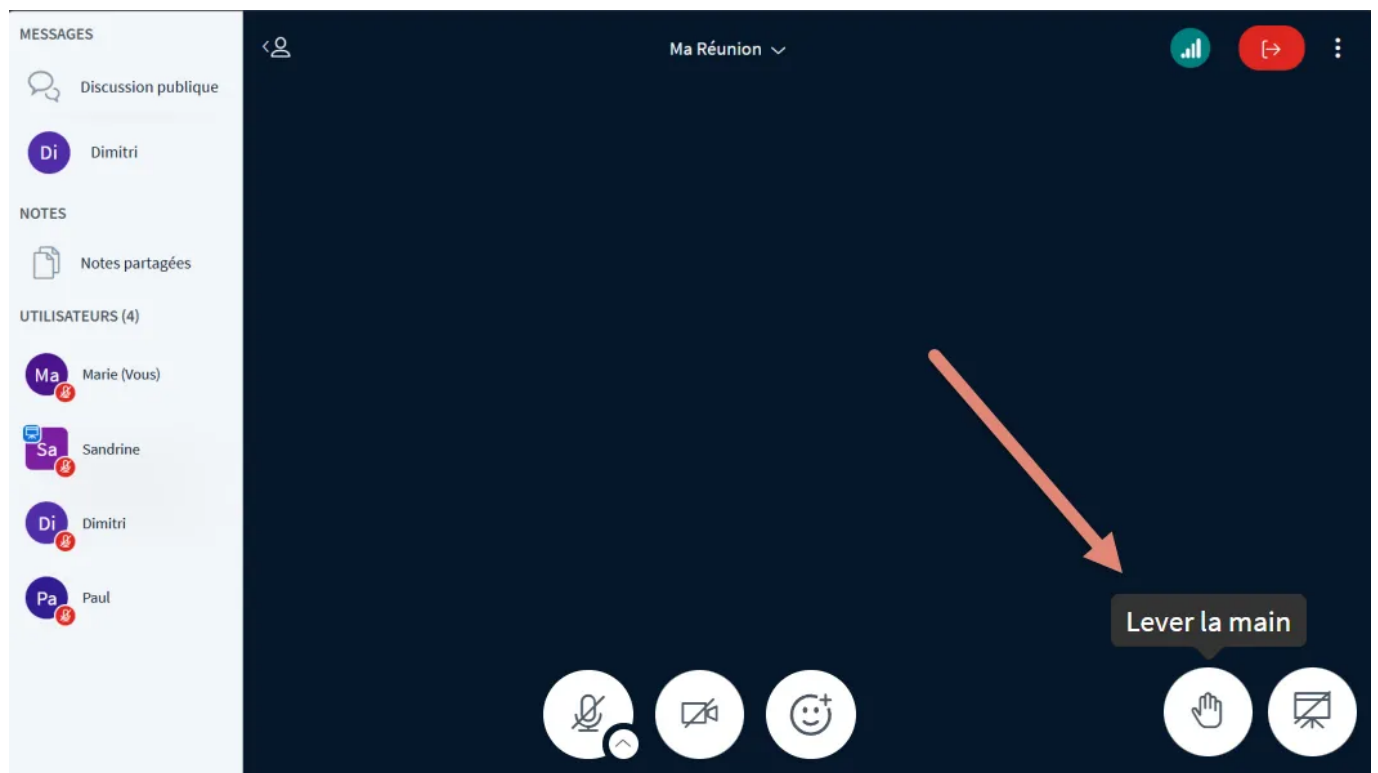

Lever la main

Choisissez le bouton “Lever la main”, en bas à droite, pour informer les participants que vous souhaitez intervenir oralement.

Les participants sont avertis par un signal sonore et par l’affichage de votre nom accompagné de l’icône “main levée” dans la colonne des utilisateurs.

From:

<https://wiki.univ-nantes.fr/> - **Wiki**

Permanent link:

https://wiki.univ-nantes.fr/doku.php?id=bbb:lever_main&rev=1768829290

Last update: **2026/01/19 14:28**