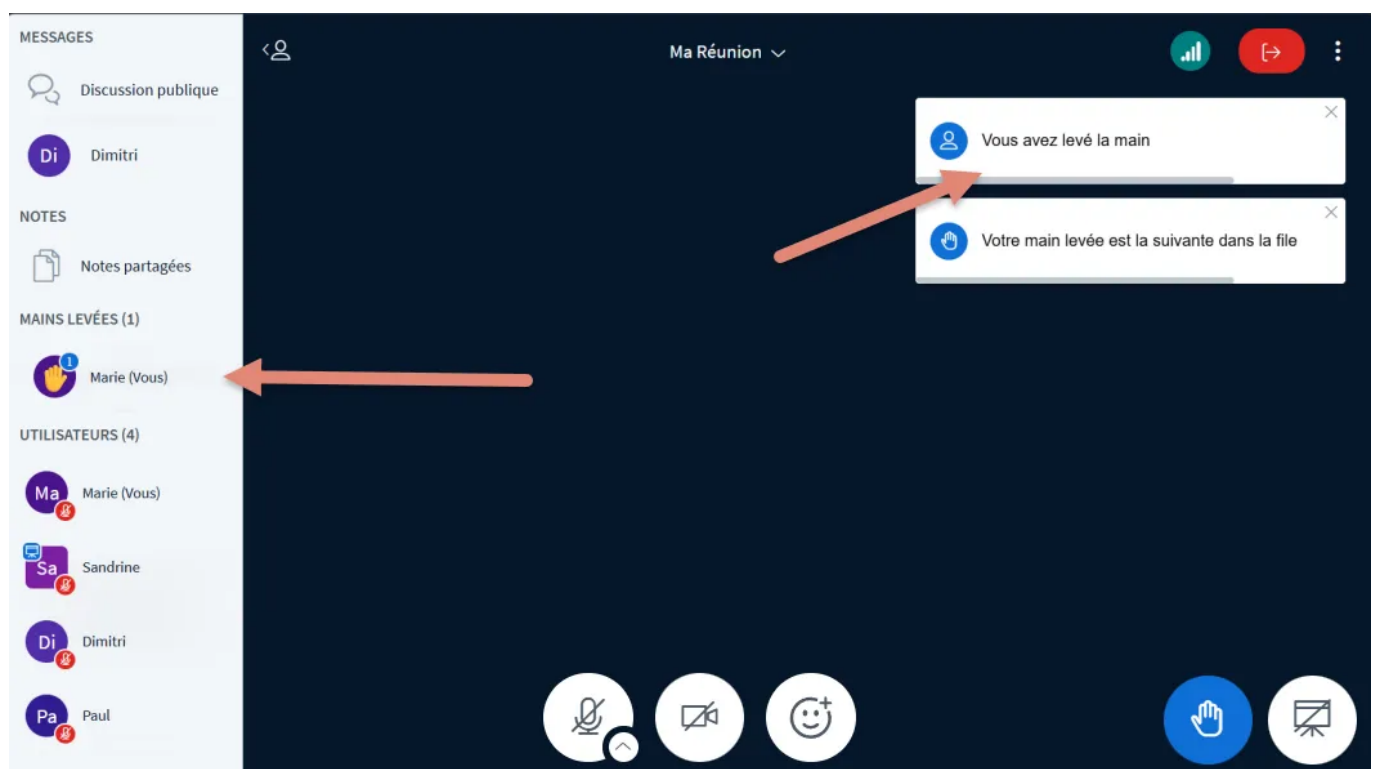

Lever la main

Choisissez le bouton “Lever la main”, en bas à droite, pour informer les participants que vous souhaitez intervenir oralement.

Les participants sont avertis par un signal sonore et par l’affichage de votre nom accompagné de l’icône “main levée” dans la colonne des utilisateurs.