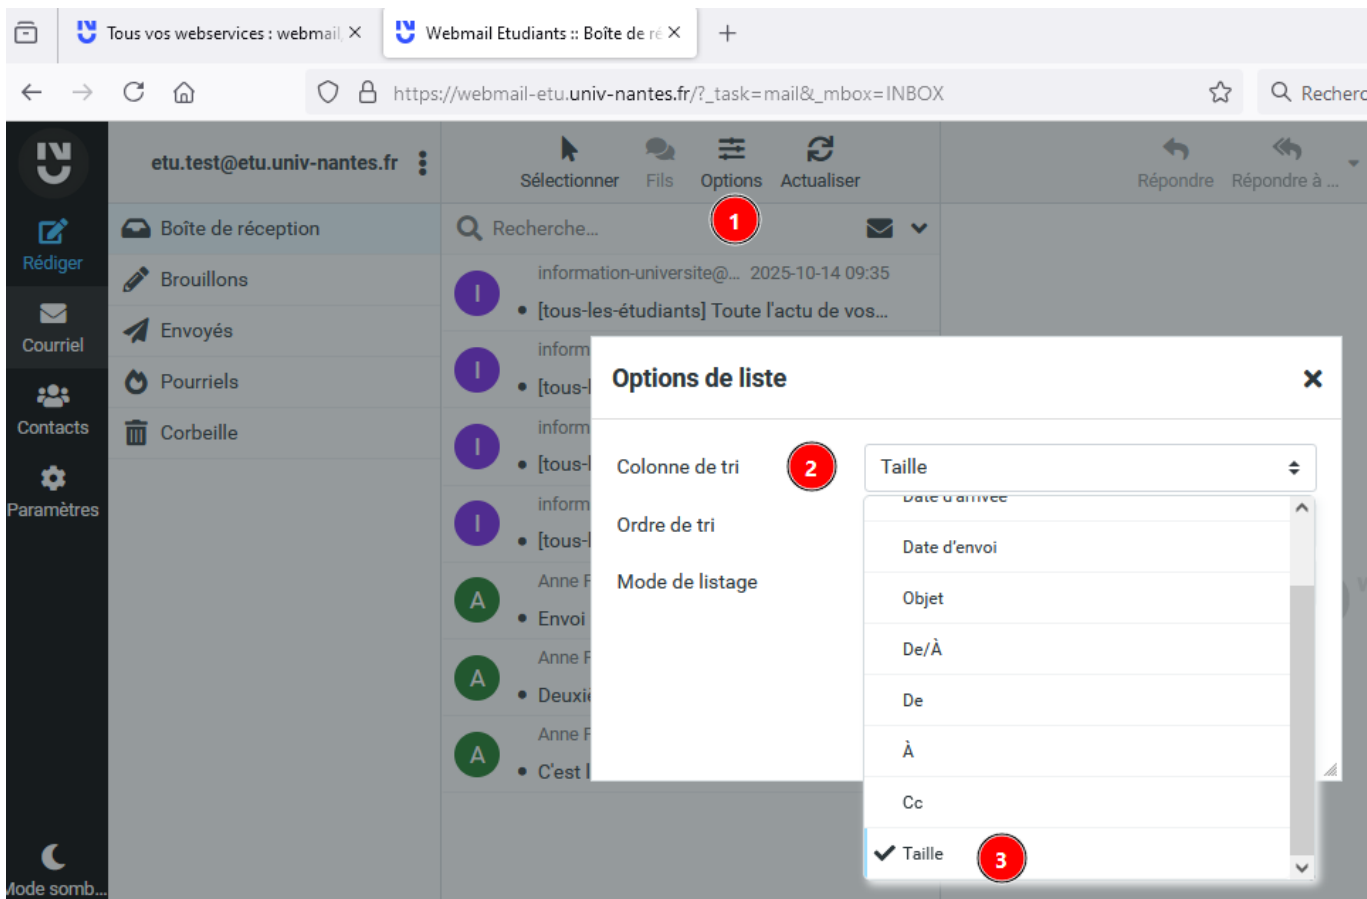

La messagerie sature : Faire le ménage avec webmail

Le lien vers le webmail des étudiants <https://webmail-etu.univ-nantes.fr/>

Le lien vers le webmail des personnels <https://webmail.univ-nantes.fr/>

- Cliquer sur le bouton "options" (pastille 1 de la capture d'écran)
- Dans la colonne de tri (pastille 2), cocher "Taille" (pastille 3)