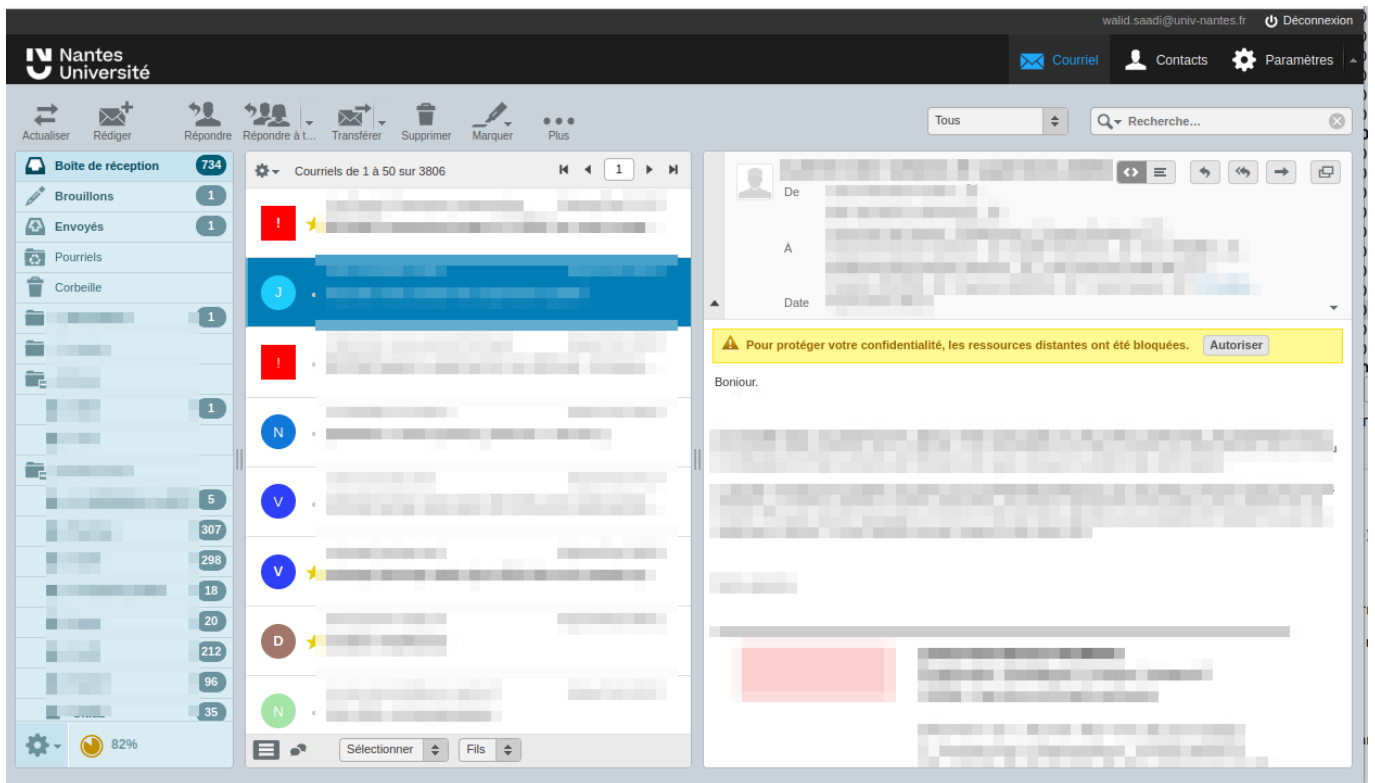

Résultat

En revenant à l'onglet **Courriel** vous aurez, à l'exception des couleurs et quelques fonctionnalités, la même interface que l'ancien Webmail.

Retour à l'interface moderne initiale

Pour repasser de l'ancienne interface à la moderne en colonnes :