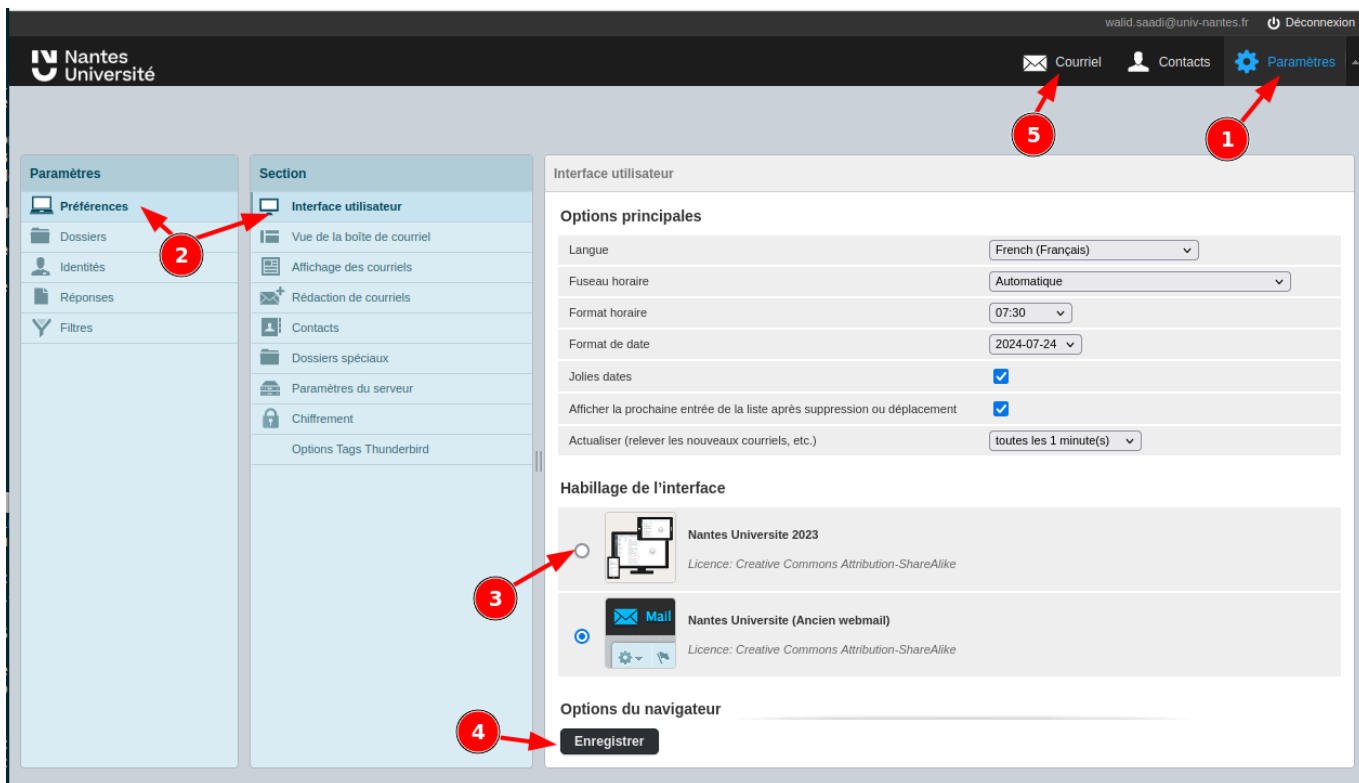

The screenshot shows the webmail settings interface. On the left, a sidebar contains navigation options: Rédigier, Courriel, Contacts, and Paramètres (1). The main content area is divided into sections. The 'Paramètres' section is expanded to show 'Interface utilisateur' (2). Below this, the 'Habillage de l'interface' section is visible, showing two options: 'Nantes Université (Ancien webmail)' (3) and 'Nantes Université 2023'. The 'Nantes Université (Ancien webmail)' option is selected. At the bottom, the 'Options du navigateur' section contains an 'Enregistrer' button (4).

2 - Changer la disposition des dossiers de courriels

1. Menu **Préférences > Vue de la boîte de courriels** (1)
2. Dans le menu déroulant **Disposition** (2) sélectionner l'option **Bureau (liste large et aperçu des courriels dessous)**.
3. Valider avec le bouton **Enregistrer** (3)

Résultat

En revenant à l'onglet **Courriel** vous aurez, à l'exception des couleurs et quelques fonctionnalités, la même interface que l'ancien Webmail.

Retour à l'interface moderne initiale

Pour repasser de l'ancienne interface à la moderne en colonnes :

1. Onglet **Paramètres**
2. Menu **Préférences > Interface utilisateurs**
3. Dans la partie **Habillage de l'interface** sélectionner **Nantes Université 2023**
4. Valider avec le bouton **Enregistrer**
5. Retour à l'onglet **Courriel**