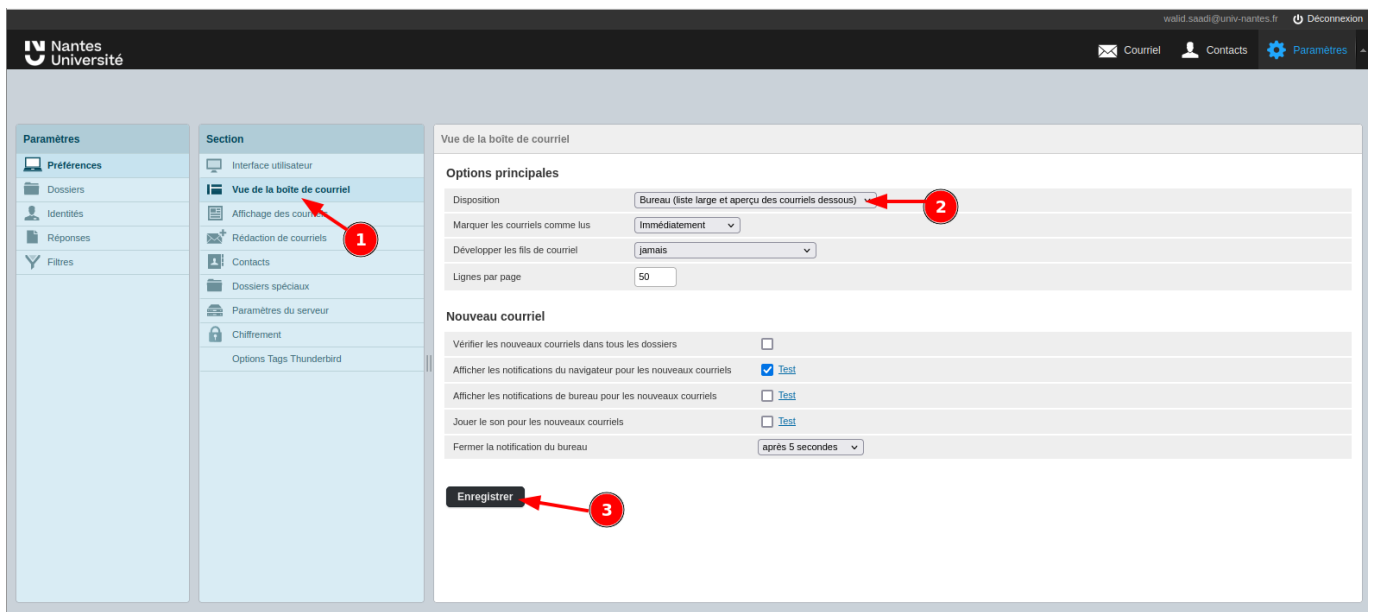

Résultat

En revenant à l'onglet **Courriel** vous aurez, à l'exception des couleurs et quelques fonctionnalités, la même interface que l'ancien Webmail.

Retour à l'interface moderne initiale

Pour repasser de l'ancienne interface à la moderne en colonnes :