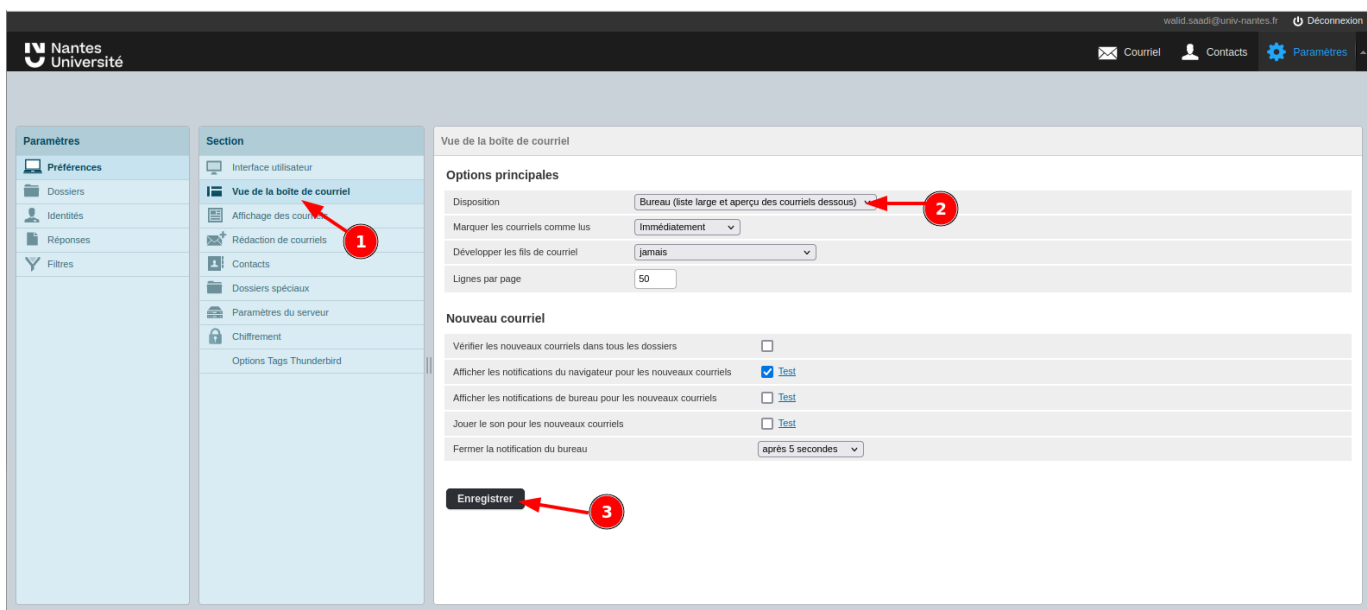

Résultat

En revenant à l'onglet **Courriel** vous aurez, à l'exception des couleurs et quelques fonctionnalités, la même interface que l'ancien Webmail.

Retour à l'interface moderne initiale

Pour repasser de l'ancienne interface à la moderne en colonnes :

1. Onglet **Paramètres**
2. Menu **Préférences > Interface utilisateurs**
3. Dans la partie **Habillage de l'interface** sélectionner **Nantes Université 2023**
4. Valider avec le bouton **Enregistrer**
5. Retour à l'onglet **Courriel**

From:
<https://wiki.univ-nantes.fr/> - Wiki

Permanent link:
<https://wiki.univ-nantes.fr/doku.php?id=mailunique:documentation:webmailv3:ancienne-version&rev=1704806819>

Last update: **2024/01/09 14:26**