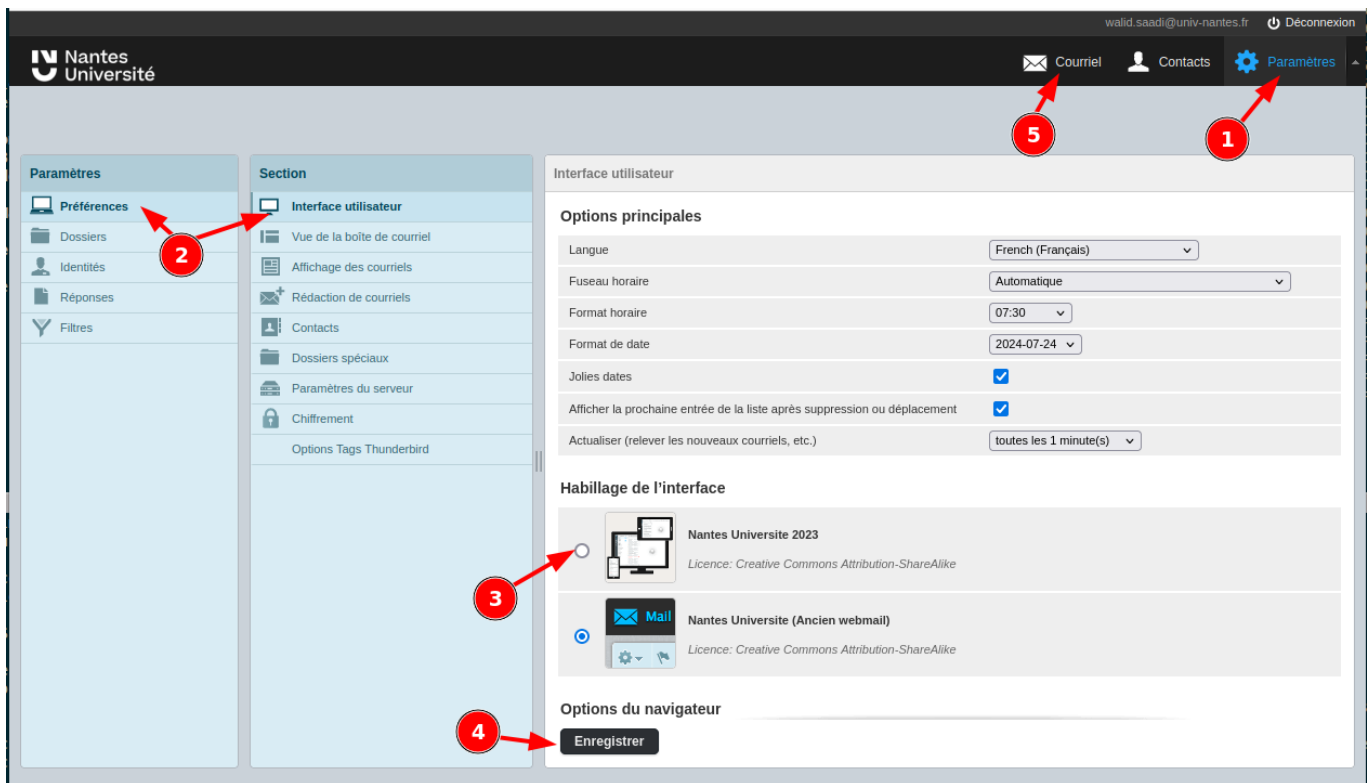

The screenshot displays the webmail configuration interface. On the left, a sidebar contains a 'Paramètres' icon (1) and a 'Préférences' menu. The main area is divided into sections: 'Options principales' (Language, Time zone, etc.), 'Habillage de l'interface' (2), and 'Options du navigateur'. In the 'Habillage de l'interface' section, the 'Nantes Université (Ancien webmail)' theme is selected (3). At the bottom, the 'Enregistrer' button is highlighted (4).

2 - Changer la disposition des dossiers de courriels

1. Menu **Préférences** > **Vue de la boîte de courriels** (1)
2. Dans le menu déroulant **Disposition** (2) sélectionner l'option **Bureau (liste large et aperçu des courriels dessous)**.
3. Valider avec le bouton **Enregistrer** (3)

Résultat

En revenant à l'onglet **Courriel** vous aurez, à l'exception des couleurs et quelques fonctionnalités, la même interface que l'ancien Webmail.

Retour à l'interface moderne initiale

Pour repasser de l'ancienne interface à la moderne en colonnes :

1. Onglet **Paramètres**
2. Menu **Préférences > Interface utilisateurs**
3. Dans la parite **Habillage de l'interface** sélectionner **Nantes Université 2023**
4. Valider avec le bouton **Enregistrer**
5. Retour à l'onglet **Courriel**