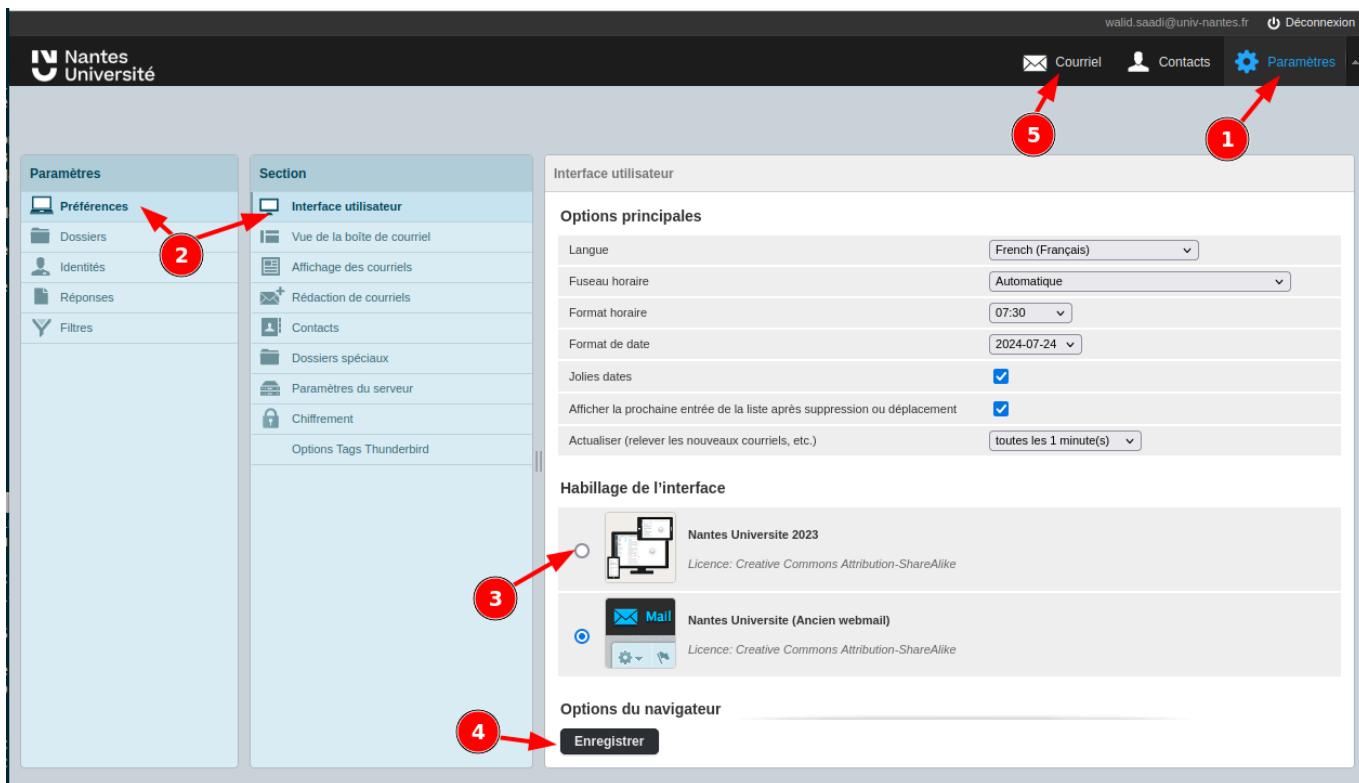

2 - Changer la disposition des dossiers de courriels

1. Menu **Préférences** > **Vue de la boîte de courriels** (1)
2. Dans le menu déroulant **Disposition** (2) sélectionner l'option **Bureau (liste large et aperçu des courriels dessous)**.
3. Valider avec le bouton **Enregistrer** (3)

Résultat

En revenant à l'onglet **Courriel** vous aurez, à l'exception des couleurs et quelques fonctionnalités, la même interface que l'ancien Webmail.

Retour à l'interface moderne initiale

Pour repasser de l'ancienne interface à la moderne en colonnes :

1. Onglet **Paramètres**
2. Menu **Préférences > Interface utilisateurs**
3. Dans la parite **Habillage de l'interface** sélectionner **Nantes Université 2023**
4. Valider avec le bouton **Enregistrer**
5. Retour à l'onglet **Courriel**