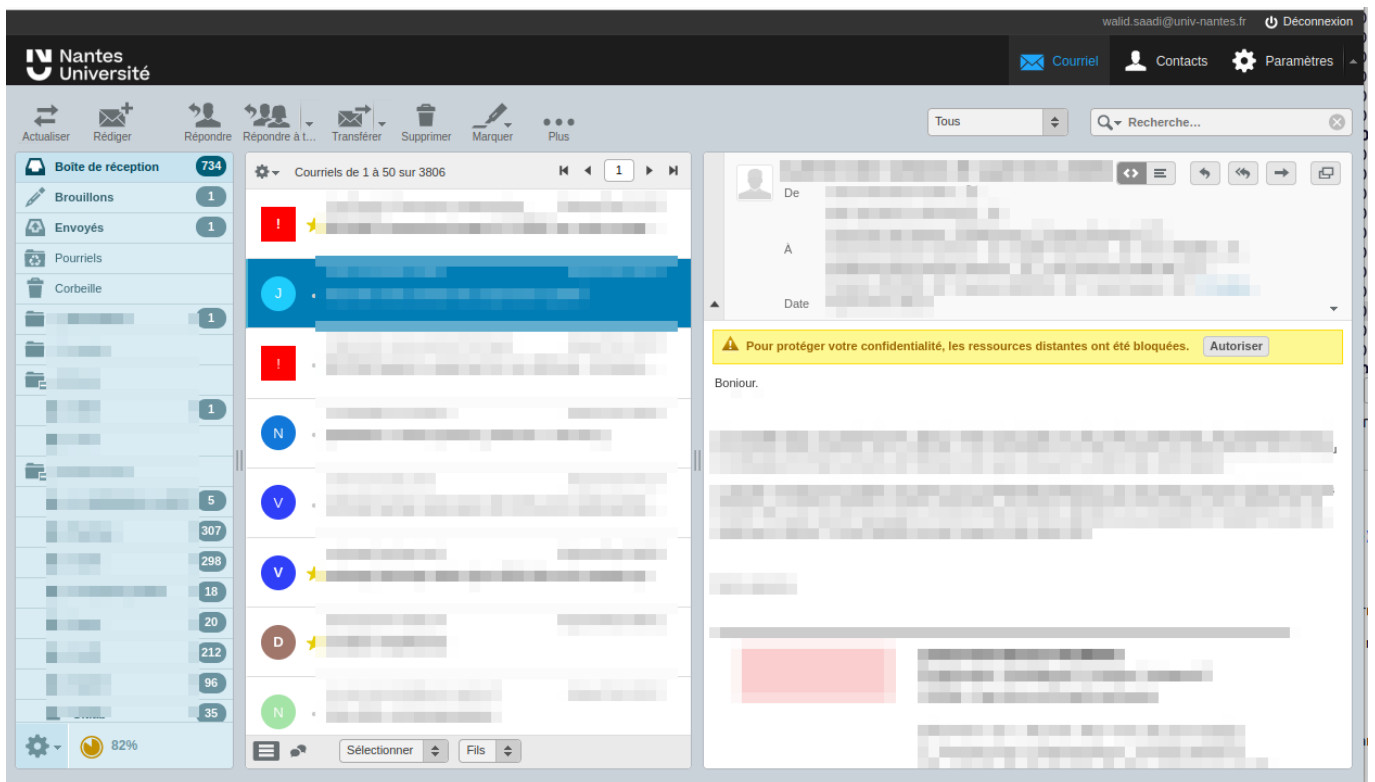

Résultat

En revenant à l'onglet **Courriel** vous aurez, à l'exception des couleurs et quelques fonctionnalités, la même interface que l'ancien Webmail.

Retour à l'interface moderne initiale

Pour repasser de l'ancienne interface à la moderne en colonnes :