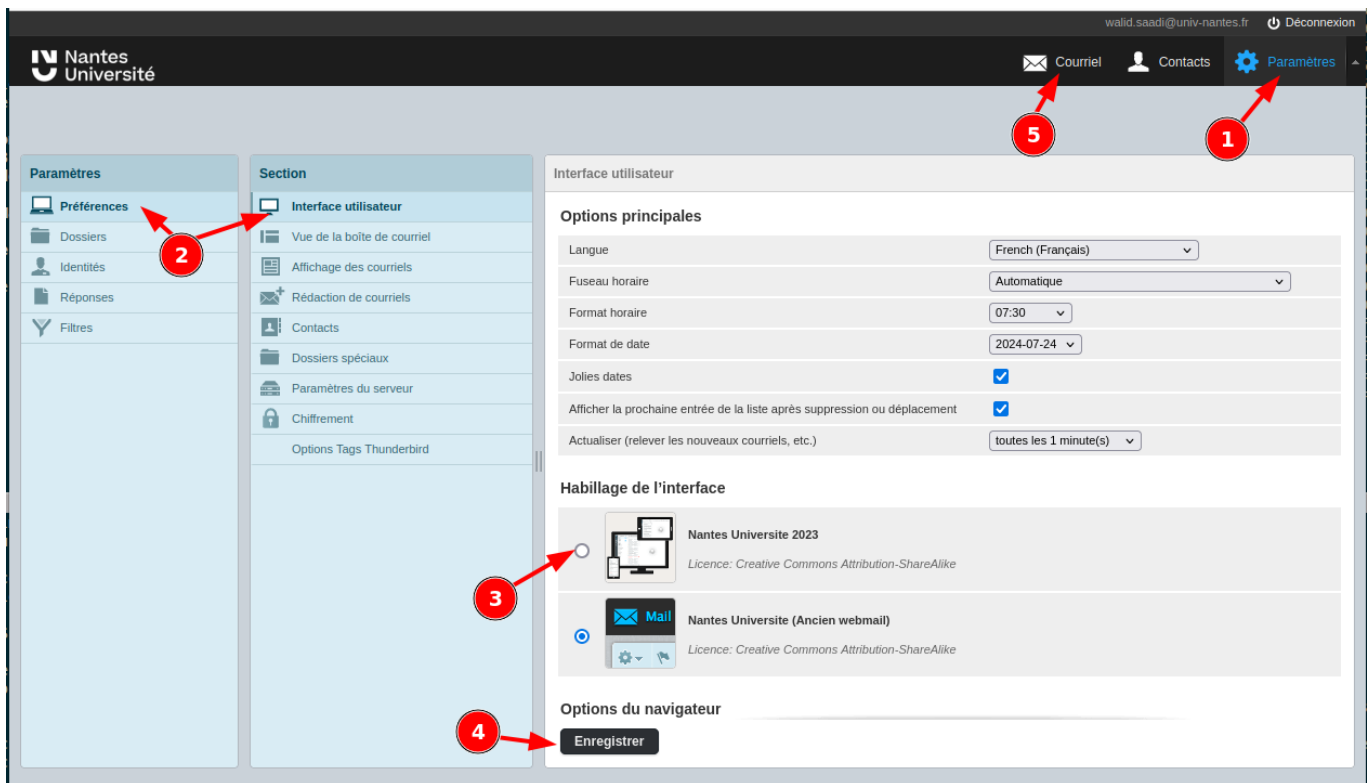

Le screenshot illustre l'interface de configuration du webmail. Les numéros 1 à 4 indiquent les étapes de configuration :

- 1. Le bouton **Paramètres** dans le menu latéral.
- 2. Le menu **Interface utilisateur** dans la section **Préférences**.
- 3. L'option **Nantes Université (Ancien webmail)** dans la section **Habillage de l'interface**.
- 4. Le bouton **Enregistrer** dans la section **Options du navigateur**.

2 - Changer la disposition des dossiers de courriels

1. Menu **Préférences > Vue de la boîte de courriels** (1)
2. Dans le menu déroulant **Disposition** (2) sélectionner l'option **Bureau (liste large et aperçu des courriels dessous)**.
3. Valider avec le bouton **Enregistrer** (3)

Résultat

En revenant à l'onglet **Courriel** vous aurez, à l'exception des couleurs et quelques fonctionnalités, la même interface que l'ancien Webmail.

Retour à l'interface moderne initiale

Pour repasser de l'ancienne interface à la moderne en colonnes :

1. Onglet **Paramètres**
2. Menu **Préférences > Interface utilisateurs**
3. Dans la parite **Habillage de l'interface** sélectionner **Nantes Université 2023**
4. Valider avec le bouton **Enregistrer**
5. Retour à l'onglet **Courriel**