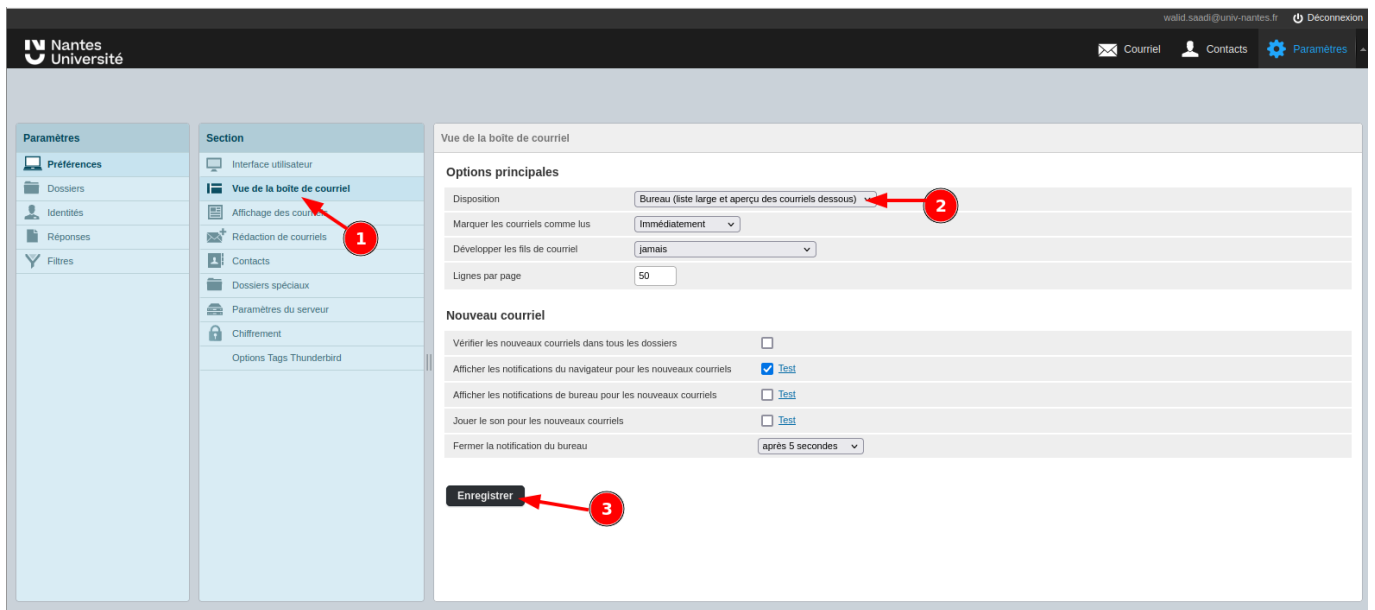

Résultat

En revenant à l'onglet **Courriel** vous aurez, à l'exception des couleurs et quelques fonctionnalités, la même interface que l'ancien Webmail.

Retour à l'interface moderne initiale

Pour repasser de l'ancienne interface à la moderne en colonnes :