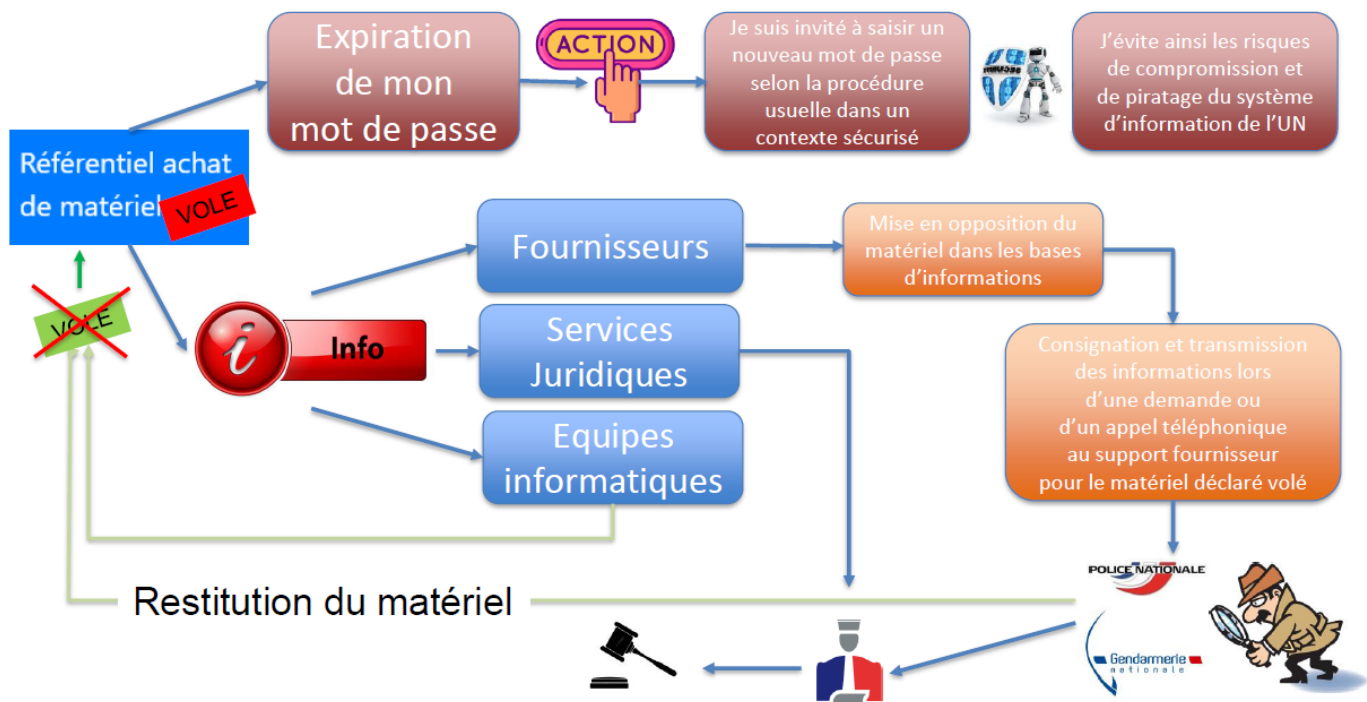

## Problème

Mon matériel informatique a été volé ou perdu, que dois-je faire ?

## Solution

<b>1 - Déclarez le matériel volé ou perdu dans le Référentiel des matériels</b>	
Connectez-vous à l'interface du Référentiel des matériels (RefMat)	Cliquez sur le lien <a href="#">Refmat</a>
Affichez vos matériels	
Récupérez les informations de votre matériel (N° de série, N° d'inventaire) pour votre déclaration de vol auprès de votre commissariat ou de votre gendarmerie.	
Déclarez le matériel volé ou perdu dans le Référentiel des matériels. Les informations de déclaration de vol (Numéro de dépôt de plainte, nom du commissariat) peuvent être renseignées dans un second temps.	
Si votre matériel n'existe pas dans le Référentiel de matériels, contactez votre équipe informatique de proximité	

<p><b>2 - Changez vos mots de passe</b></p>	
<p>Connectez-vous à l'interface de gestion de compte de l'université</p>	<p>Cliquez sur le lien <a href="#">Moncompte</a></p>
<p>Changez le mot de passe de votre compte universitaire</p>	
<p>Par précaution, changez les mots de passe des autres comptes que vous avez utilisés sur votre ordinateur</p>	
<p><b>3 - Le volet juridique</b></p>	
<p>Faites une déclaration de vol auprès de votre commissariat ou de votre gendarmerie</p>	
<p>Faites parvenir le formulaire de déclaration de vol à la Direction des Affaires Juridiques</p>	<p><a href="http://daj.univ-nantes.fr">daj.univ-nantes.fr</a></p>
<p>Après avoir déposé plainte, connectez-vous à la base de référentiel des matériels (RefMat) pour renseigner les informations du dossier de plainte</p>	<p>Cliquez sur le lien <a href="#">Refmat</a></p>