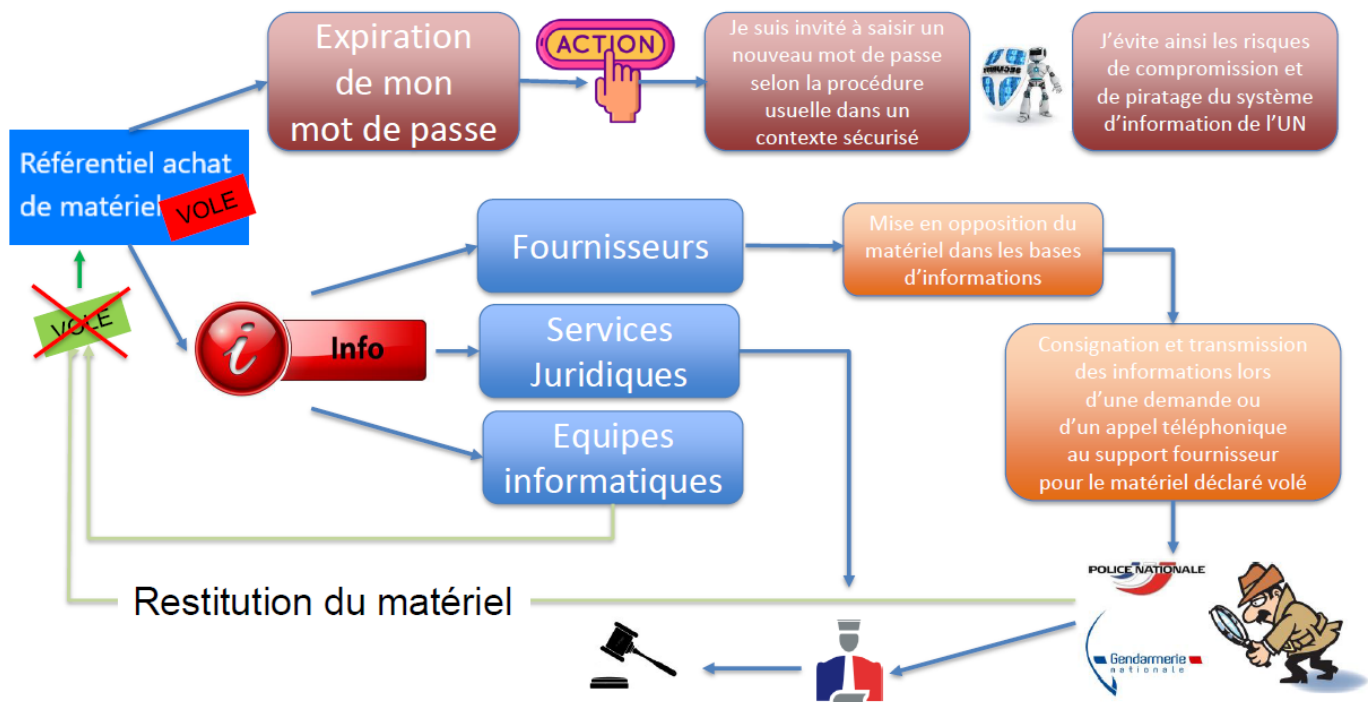

Contacts

Si vous avez besoin d'informations complémentaires, vous pouvez contacter [votre équipe de proximité](#)

From: <https://wiki.univ-nantes.fr/> - Wiki

Permanent link: <https://wiki.univ-nantes.fr/doku.php?id=personnels:vol_materiel&rev=1649086373>

Last update: 2022/04/04 17:32