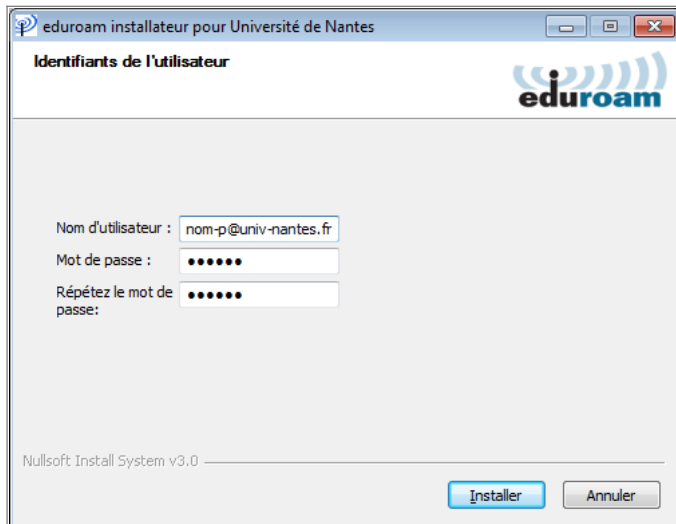

Important
Pour les personnels, ajouter **@univ-nantes.fr** à l'identifiant
Pour les étudiants, ajouter **@etu.univ-nantes.fr** à l'identifiant