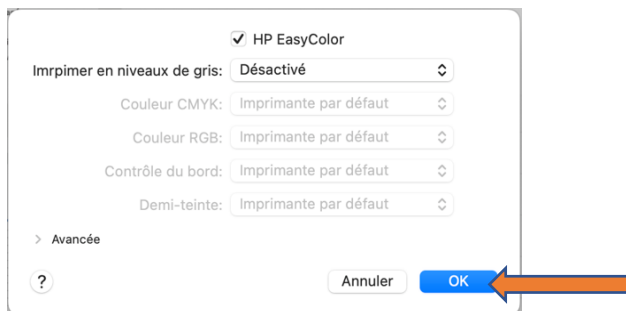

5. Imprimer en couleur

=> Fichier => Imprimer => Options d'imprimante => Couleur

Imprimer en niveau de gris : Noir uniquement => Désactivé => OK