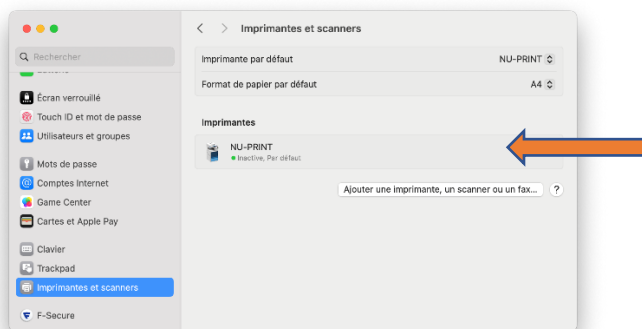

2. Exécuter le package : hp-printer-essentials-UniPS-6\_1\_0\_1.pkg

Le cas échant : demande d'élévation de privilège

### 3. NU-PRINT\_V2.pkg

Le cas échant : demande d'élévation de privilège

Le cas échant : blocage d'installation de NU-PRINT (YSoft print queue package.pkg)

#### 4. Vérification du déploiement effectif de l'imprimante NU-PRINT