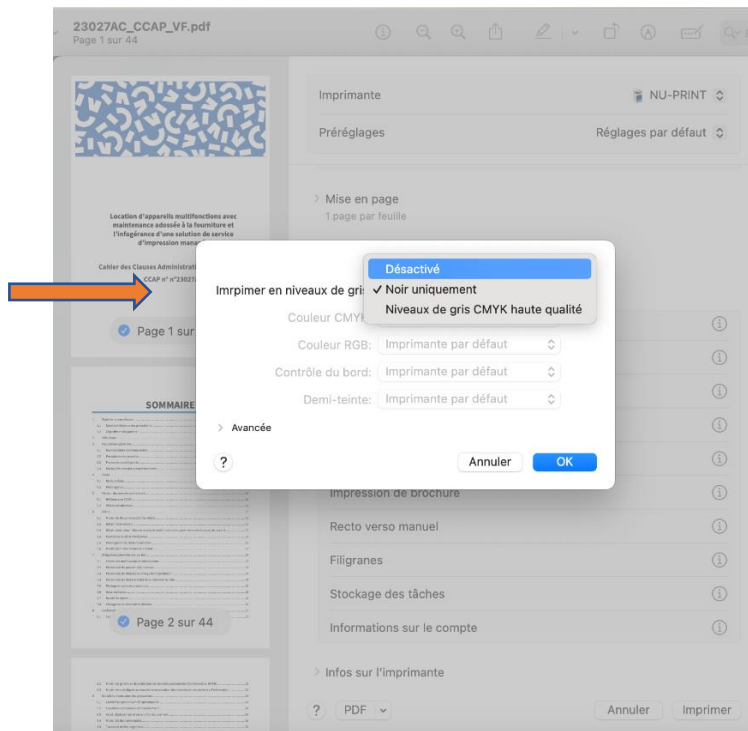

5. Imprimer en couleur

=> Fichier => Imprimer => Options d'imprimante => Couleur

Imprimer en niveau de gris : Noir uniquement => Désactivé => OK