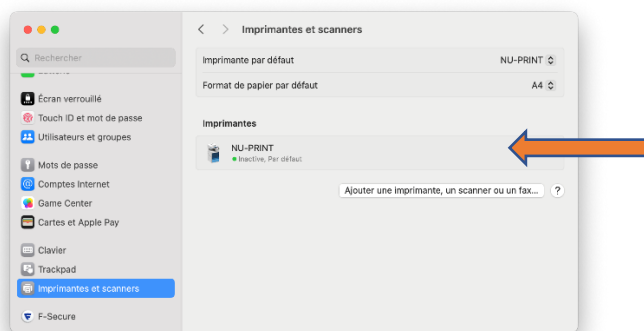

Procédure pour Mac OS 14 Sonoma

1. [Récupérer les fichiers d'installation sur UN-Cloud](#)

hp-printer-essentials-UniPS-6_1_0_1.pkg

NU-PRINT_V2.pkg

Il se peut que des élévations de privilèges soient requises au niveau OS pendant l'installation des packages en fonction de la version de MacOS utilisée.

2. Exécuter le package : hp-printer-essentials-UniPS-6_1_0_1.pkg

Le cas échant : demande d'élévation de privilège

3. NU-PRINT_V2.pkg

Le cas échant : demande d'élévation de privilège

Le cas échant : blocage d'installation de NU-PRINT (YSoft print queue package.pkg)

4. Vérification du déploiement effectif de l'imprimante NU-PRINT

5. Imprimer en couleur

=> Fichier => Imprimer => Options d'imprimante => Couleur

Imprimer en niveau de gris : Noir uniquement => Désactivé => OK