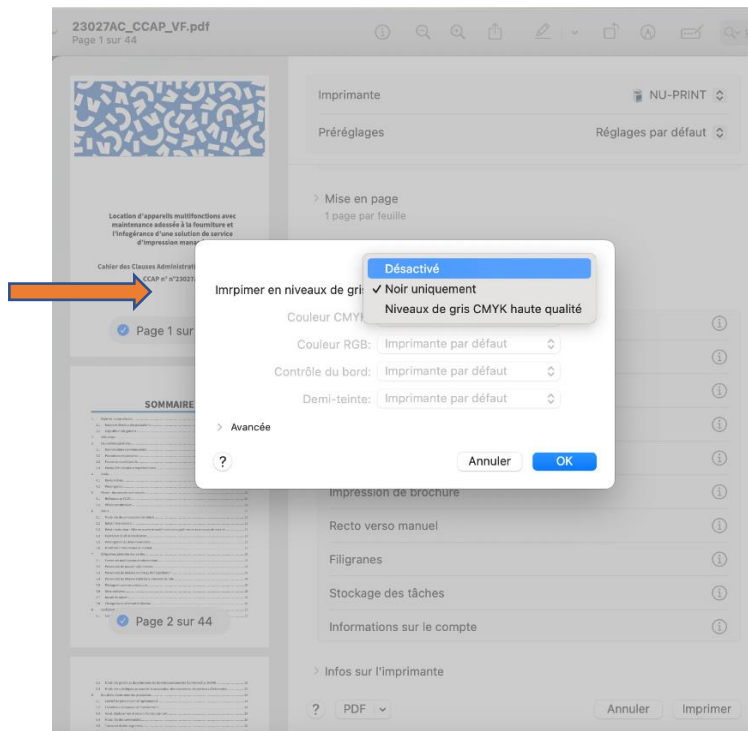

Procédure pour Mac OS 14 Sonoma

1. [Récupérer les fichiers d'installation sur UN-Cloud](#)

hp-printer-essentials-UniPS-6_1_0_1.pkg

NU-PRINT_V2.pkg

Il se peut que des élévations de privilèges soient requises au niveau OS pendant l'installation des packages en fonction de la version de MacOS utilisée.

2. Exécuter le package : hp-printer-essentials-UniPS-6_1_0_1.pkg

Le cas échant : demande d'élévation de privilège

3. NU-PRINT_V2.pkg

Le cas échant : demande d'élévation de privilège

Le cas échant : blocage d'installation de NU-PRINT (YSoft print queue package.pkg)

4. Vérification du déploiement effectif de l'imprimante NU-PRINT

5. Imprimer en couleur

=> Fichier => Imprimer => Options d'imprimante => Couleur

Imprimer en niveau de gris : Noir uniquement => Désactivé => OK