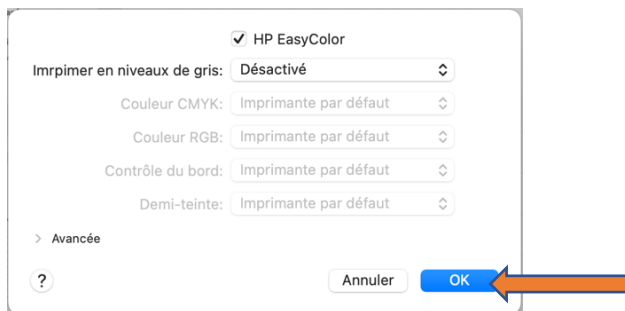

2. Exécuter le package : hp-printer-essentials-UniPS-6_1_0_1.pkg

Le cas échant : demande d'élévation de privilège

3. NU-PRINT_V2.pkg

Le cas échant : demande d'élévation de privilège

Le cas échant : blocage d'installation de NU-PRINT (YSoft print queue package.pkg)

4. Vérification du déploiement effectif de l'imprimante NU-PRINT

5. Imprimer en couleur

=> Fichier => Imprimer => Options d'imprimante => Couleur

Imprimer en niveau de gris : Noir uniquement => Désactivé => OK